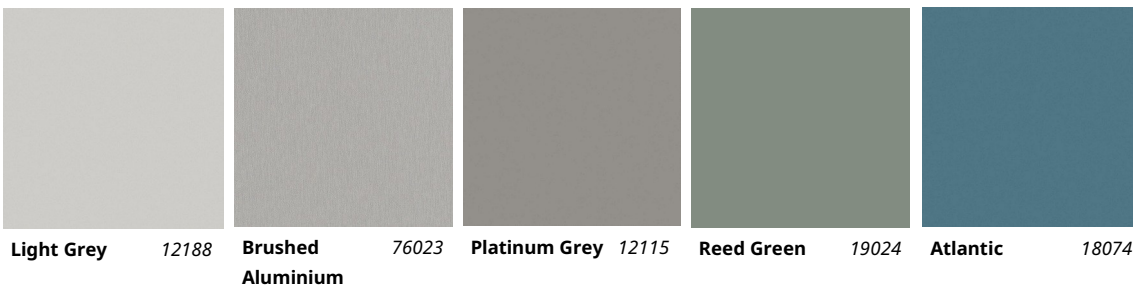

## HUISCOLLECTIE — UNI KLEUREN

Toe te passen op de zichtbare zijdes van paneelwanden en de stijlen en dorpels van glaswanden